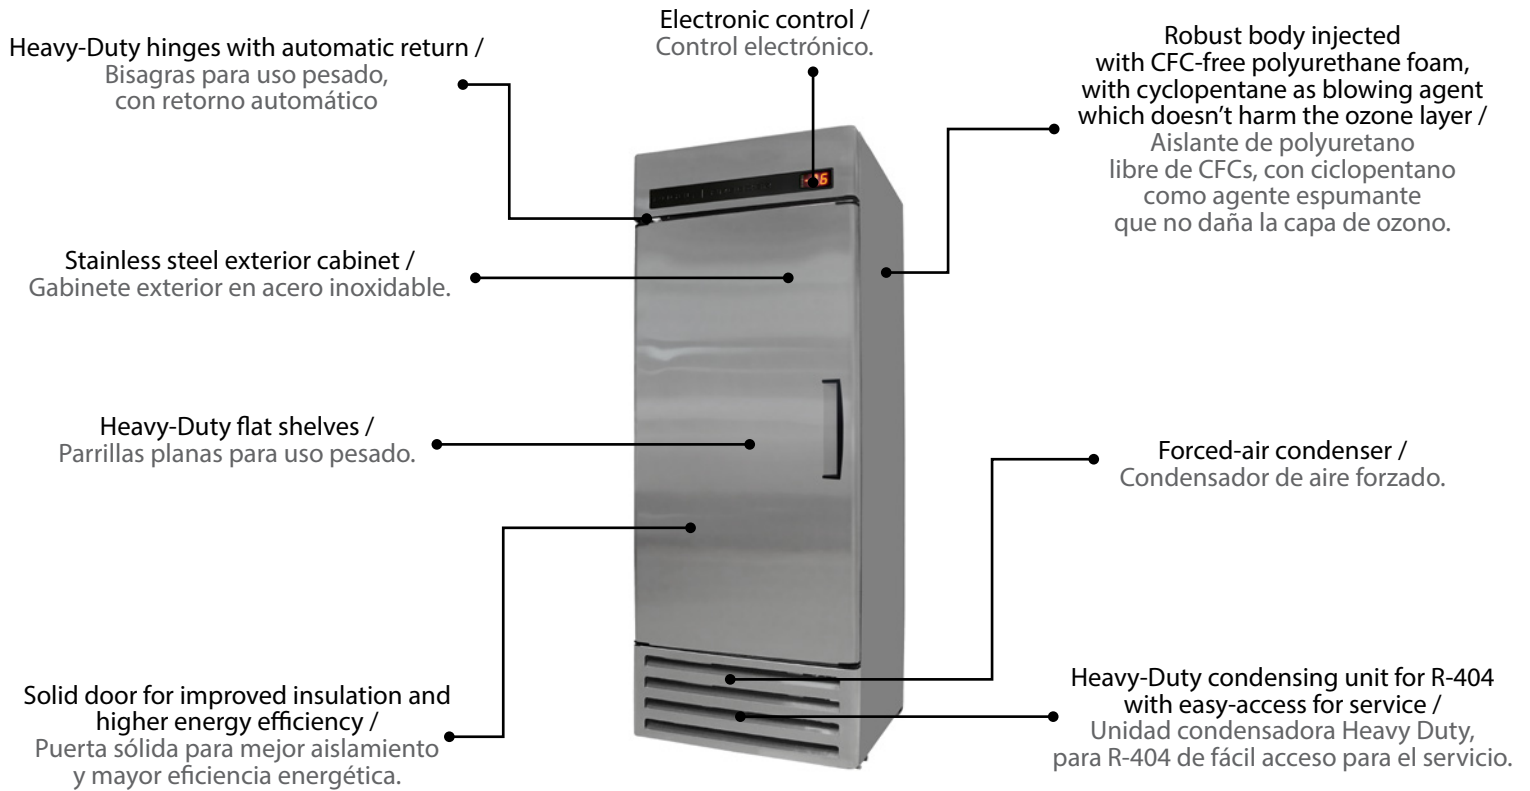

Features / Características

Components & Accesories / Componentes y Accesorios

Standard / Incluido: