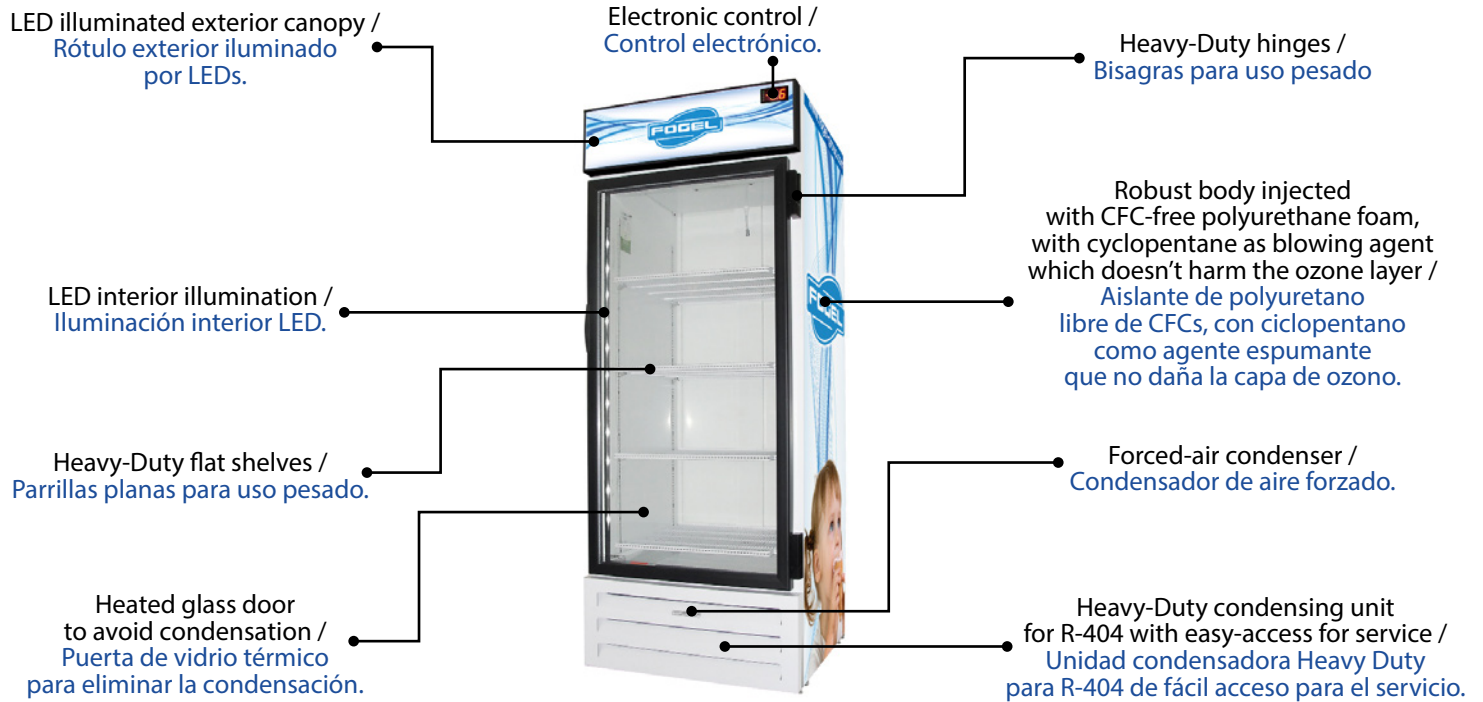

Features / Características